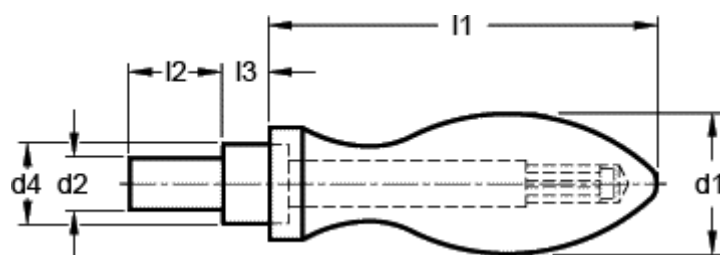

Article number: 20109020

Description: E+G Revolving handle
DIN 98-KT-20-D

Measures

d1 = 20

d2 h8 = 8

d4 h13 = 13

l1 approx. = 61

l2 = 13